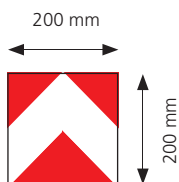

CODICE	COLORE	DIMENSIONE	
OMPPRISMWHI005	BIANCO / WHITE	H 5 cm X 50 mtl	
OMPPRISMYEL005	GIALLO / YELLOW		
OMPPRISMRED005	ROSSO / RED		

1x

**COD. RS00600702** Classe 1  
**COD. RS00601002** Classe 2

**COD. RS00600703** Classe 1  
**COD. RS00601003** Classe 2