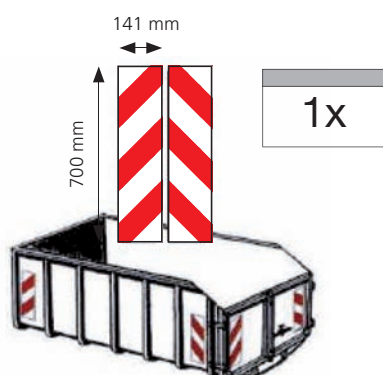

Kit pellicole adesive per containers 700x141 mm Rosso/Bianco Classe 1
Kit stripes for containers 700x141 mm Red/White Class 1

COD. RS01012001