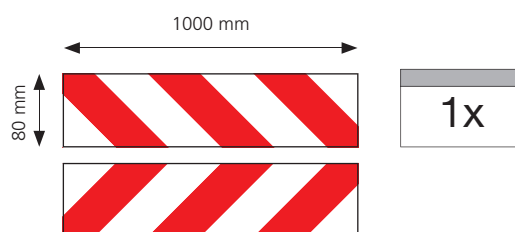

Sbarramenti/Sporgenze 1000x80 mm adesivi Rosso/Bianco e Giallo/Nero Classe 1 - Classe 2
Stripes for bars/Dangerous corner: Kit: Red-white, yellow-black

COD. RS01021001= C11 RB/RW
RS01021002= C11 GN/YB
RS01022001= C12 RB/RW
RS01022002= C12 GN/YB

Fasce tipo barriere adesive
Stripes for bars

FASCE PER BARRIERE	LATO cm	CLASSE 1 CODICE	CLASSE 2 CODICE
	5 x 100	RS00800001	RS00900001
	10 x 100	RS00800002	RS00900002
	20 x 80	RS00800003	RS00900003
	20 x 100	RS00800004	RS00900004
	20 x 120	RS00800005	RS00900005
	20 x 150	RS00800006	RS00900006
	20 x 180	RS00800007	RS00900007
	20 x 200	RS00800008	RS00900008
	5 x 100	RS00800009	RS00900009
	10 x 100	RS00800010	RS00900010
	20 x 80	RS00800011	RS00900011
	20 x 100	RS00800012	RS00900012
	20 x 120	RS00800013	RS00900013
	20 x 150	RS00800014	RS00900014
	20 x 180	RS00800015	RS00900015
	20 x 200	RS00800016	RS00900016

10x